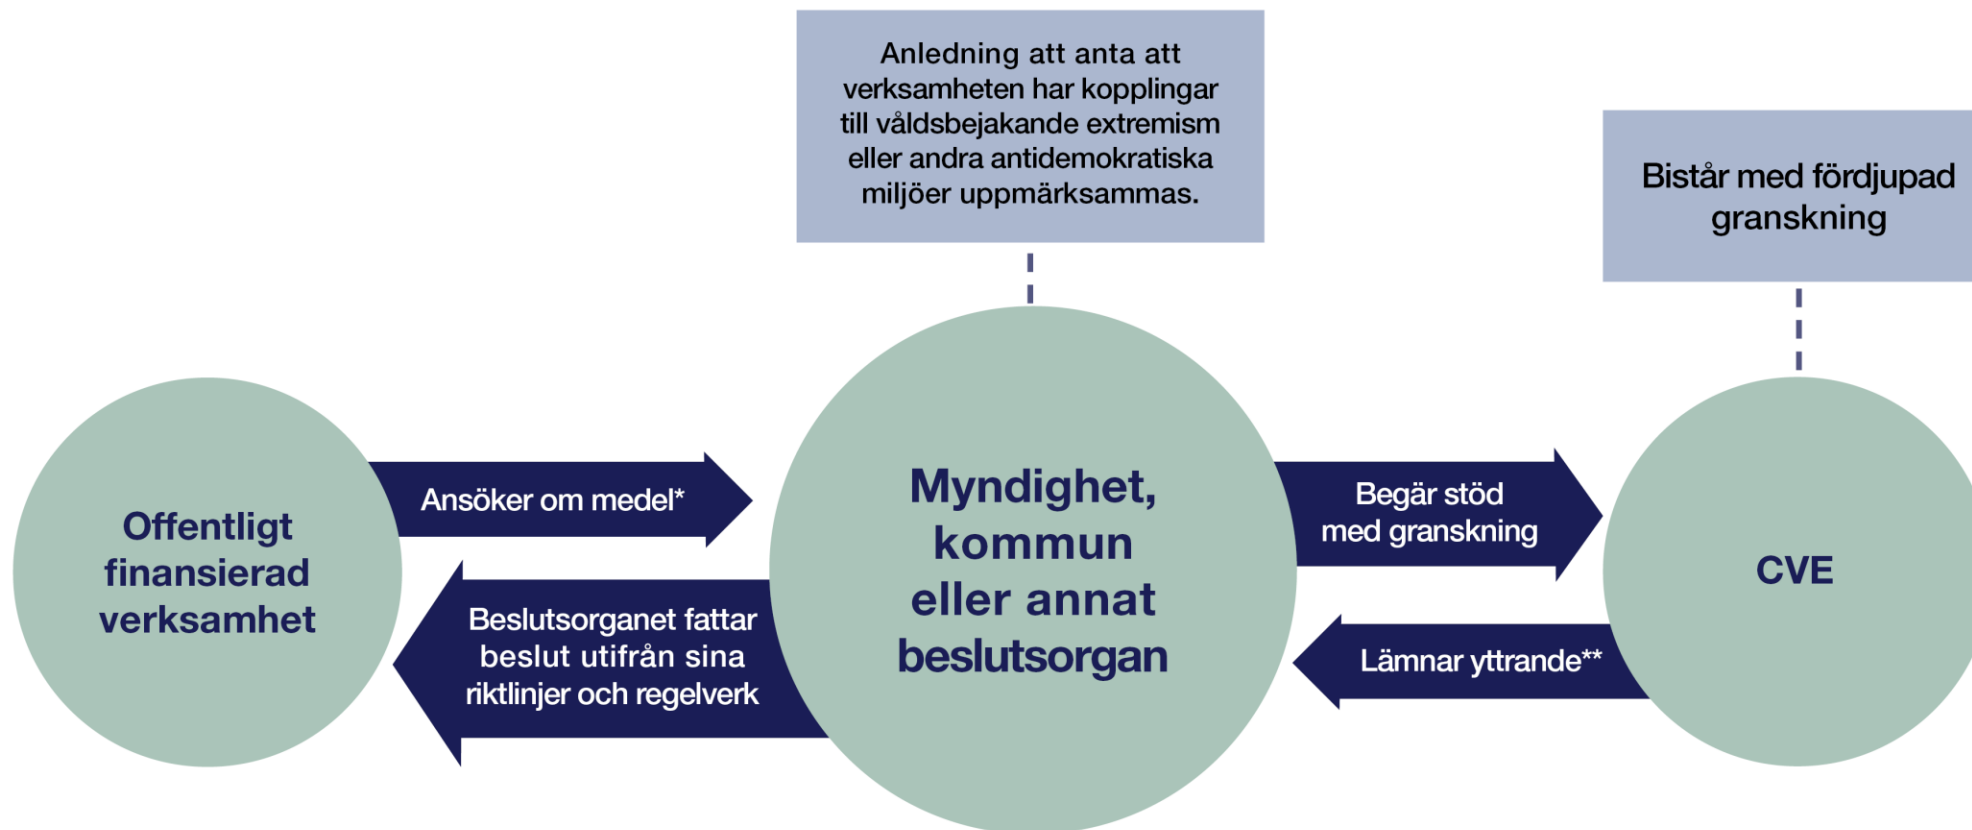

cve

Center mot
våldsbejakande
extremism

cve

CVE har fyra huvuduppgifter

- Främja förebyggande arbete på nationell, regional och lokal nivå
 - Verka för samordning
 - Ge behovsanpassat stöd till kommuner, myndigheter och andra aktörer
 - Samla och sprida kunskap
-
- Placerat vid Brottsförebyggande rådet (Brå)