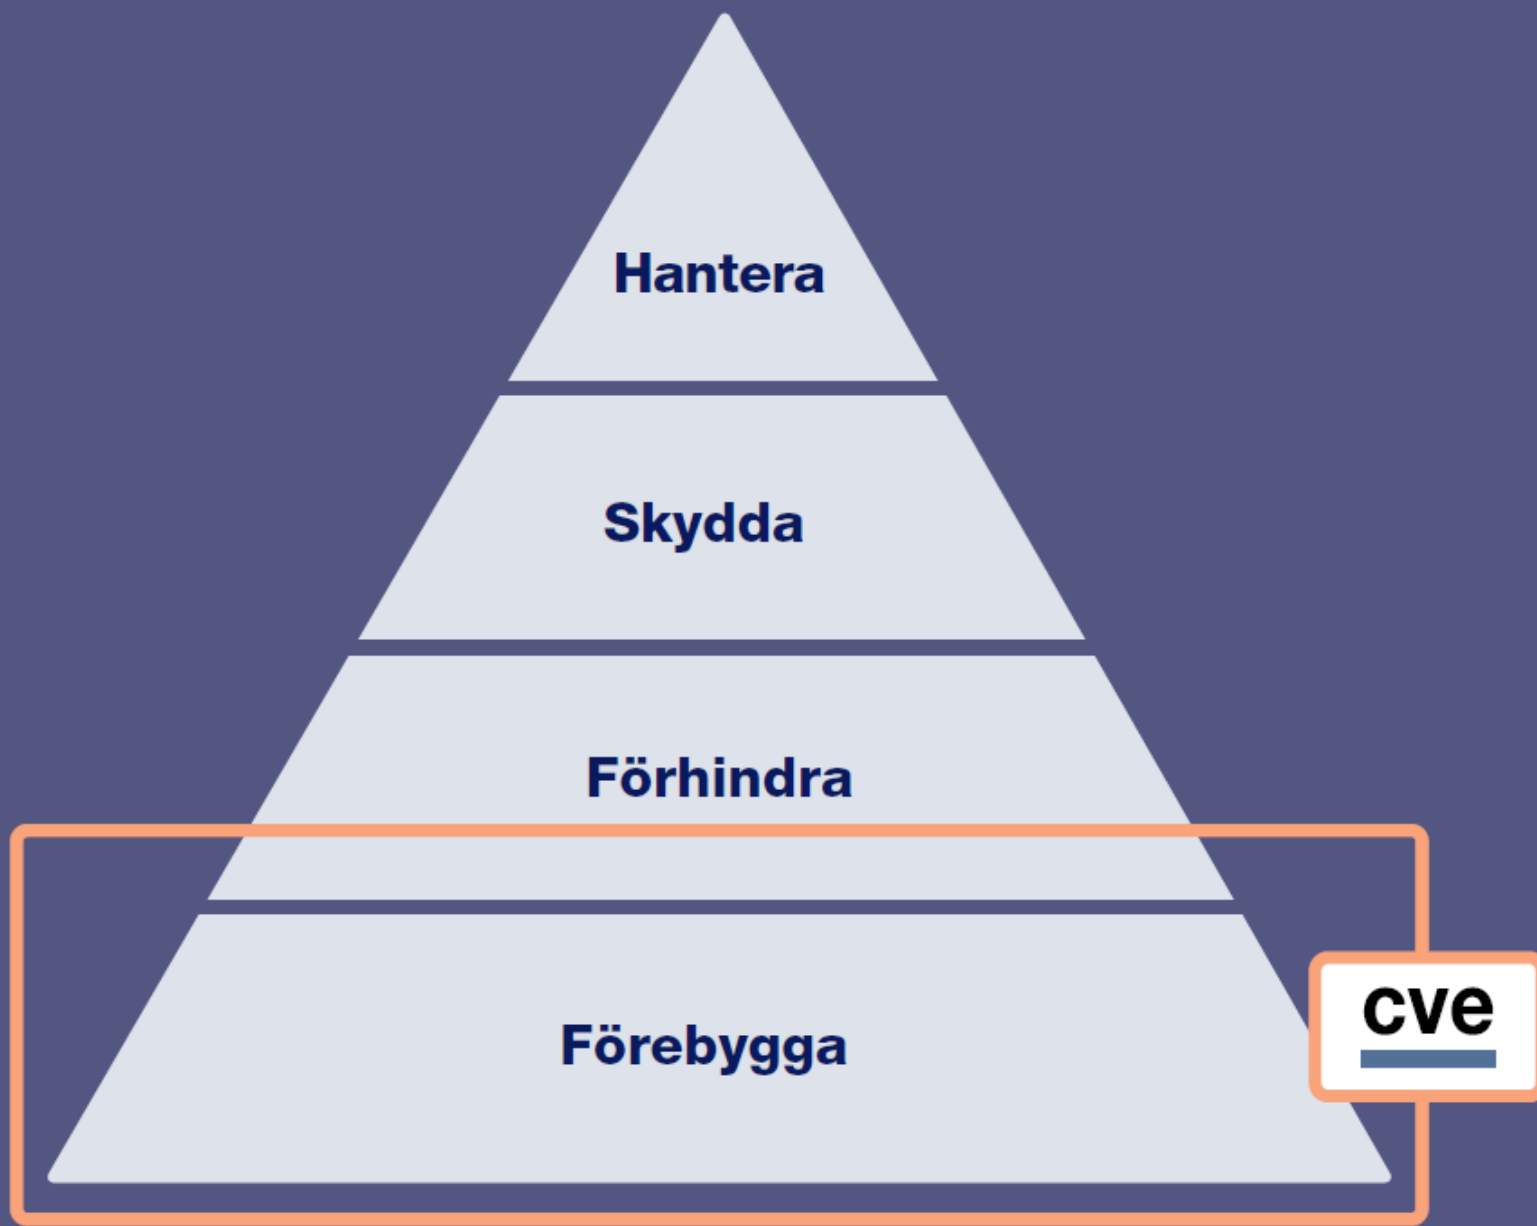

cve

Center mot
våldsbejakande
extremism

cve

CVE har fyra huvuduppgifter

- Främja förebyggande arbete på nationell, regional och lokal nivå
 - Verka för samordning
 - Ge behovsanpassat stöd till kommuner, myndigheter och andra aktörer
 - Samla och sprida kunskap
-
- Placerat vid Brottsförebyggande rådet (Brå)